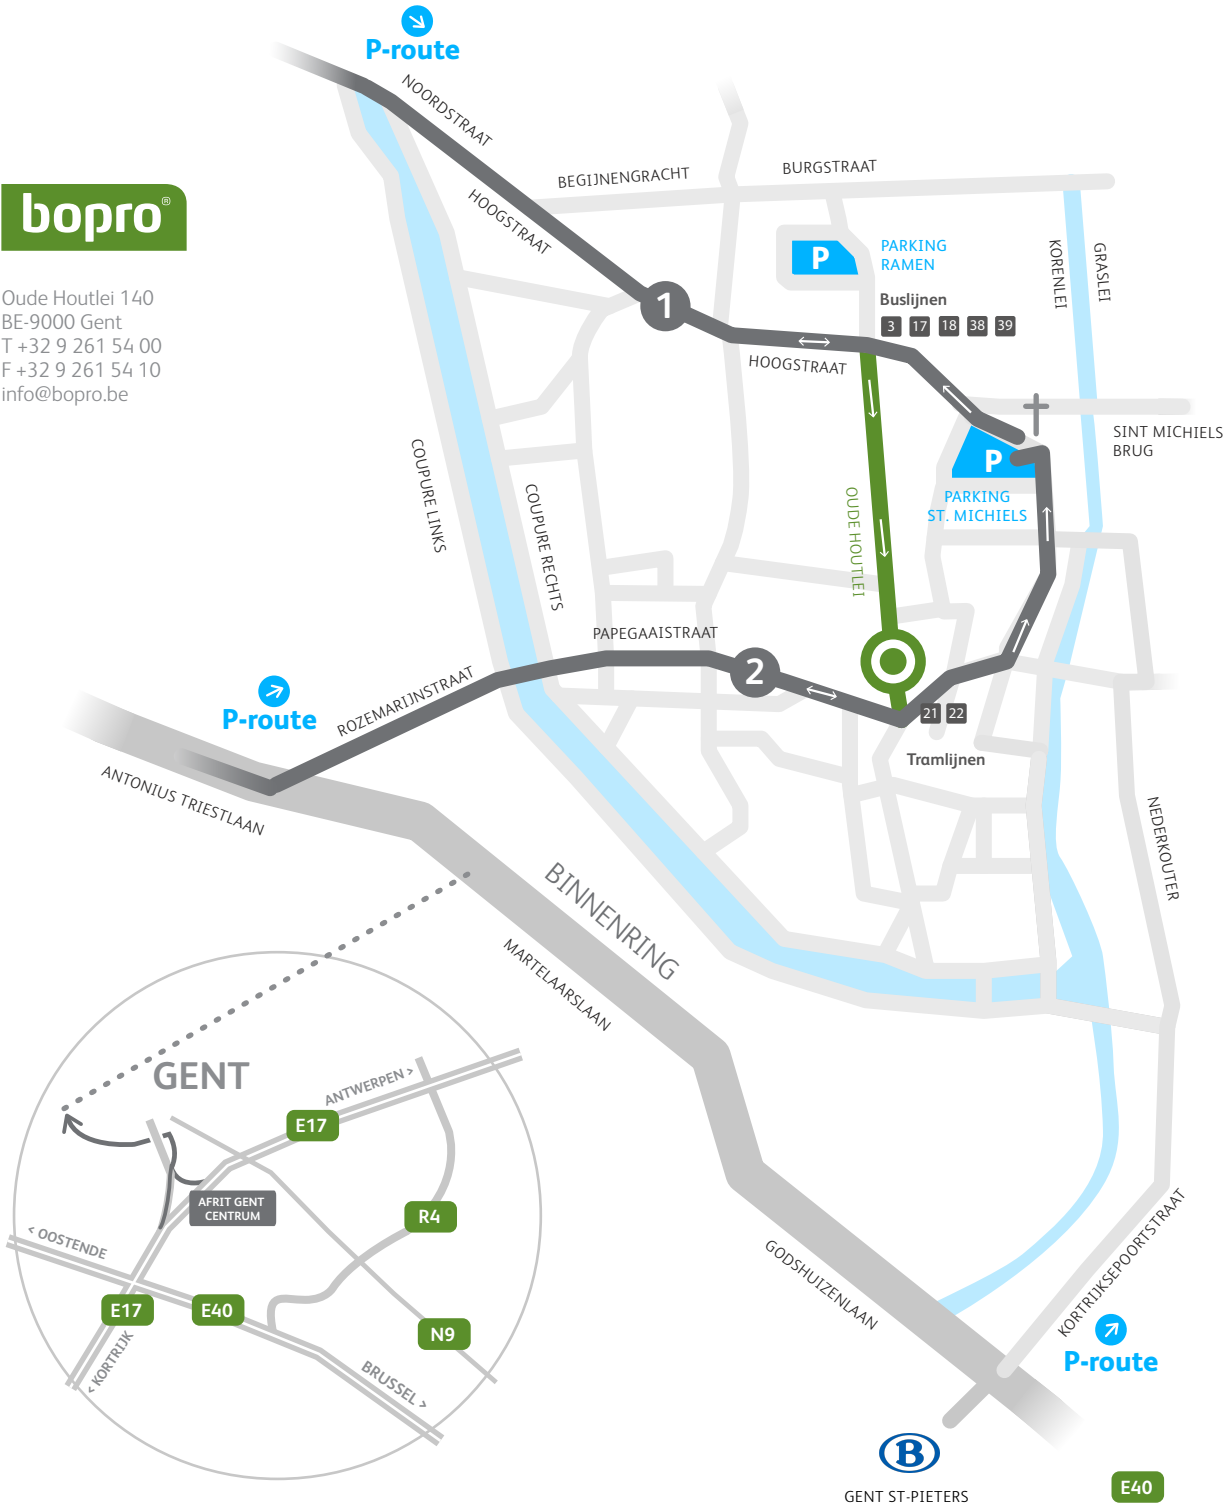

Oude Houtlei 140
BE-9000 Gent
T +32 9 261 54 00
F +32 9 261 54 10
info@bopro.be

GENT ST-PIETERS

E40